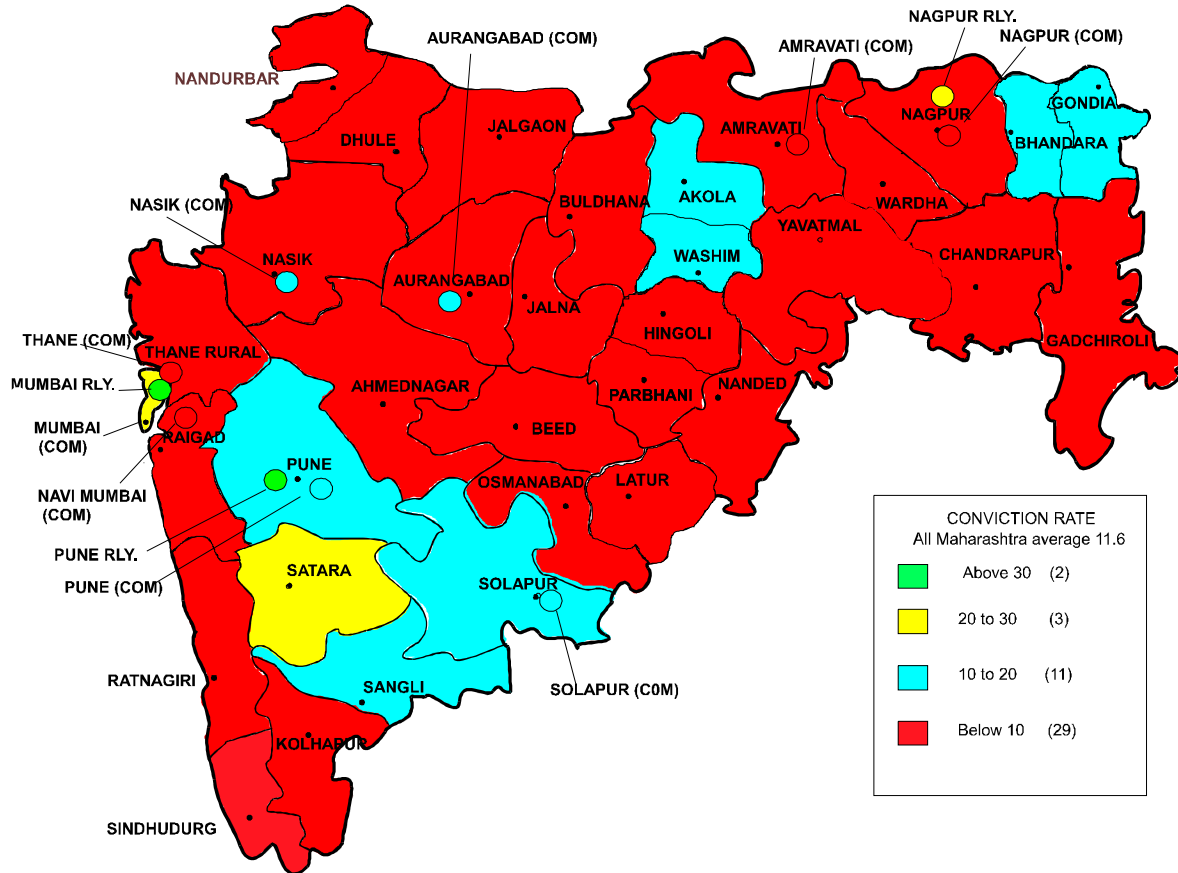

भा.दं.वि. गुन्ह्यांच्या शाबितीचे प्रमाण - २००६ CONVICTION RATE OF I.P.C. CASES - 2006

Sr. No	UNIT	CONVIC - TION RATE	Sr. No.	UNIT	CONVIC - TION RATE	Sr. No.	UNIT	CONVIC - TION RATE
1	AKOLA	14.10	16	SANGLI	11.80	31	RATNAGIRI	6.70
2	AMRAVATI (R)	4.90	17	SATARA	23.00	32	SINDHUDURG	8.80
3	BULDHANA	4.50	18	SOLAPUR (R)	11.80	33	THANE (R)	5.40
4	YAVATMAL	5.20	19	BHANDARA	11.20	34	MUMBAI RLYS.	55.60
5	WASHIM	10.70	20	CHANDRAPUR	9.60	35	PUNE RLYS.	48.90
6	A'BAD (R)	6.30	21	GADCHIROLI	8.10	36	NAGPUR RLYS.	27.70
7	JALNA	3.00	22	NAGPUR (R)	5.10	37	NAGPUR (C)	9.00
8	BEED	4.60	23	WARDHA	8.90	38	PUNE (C)	16.40
9	OSMANABAD	6.10	24	GONDIA	13.50	39	THANE (C)	8.10
10	NANDED	3.70	25	AHMEDNAGAR	10.00	40	MUMBAI (C)	28.30
11	LATUR	5.30	26	DHULE	4.10	41	NASIK ©	19.00
12	PARBHANI	5.40	27	JALGAON	6.00	42	A'BAD ©	13.80
13	HINGOLI	7.70	28	NASIK (R)	4.50	43	SOLAPUR ©	18.00
14	KOLHAPUR	6.60	29	NANDURBAR	7.70	44	NAVI MUMBAI©	8.30
15	PUNE (R)	15.10	30	RAIGAD	6.60	45	AMRAVATI ©	4.50