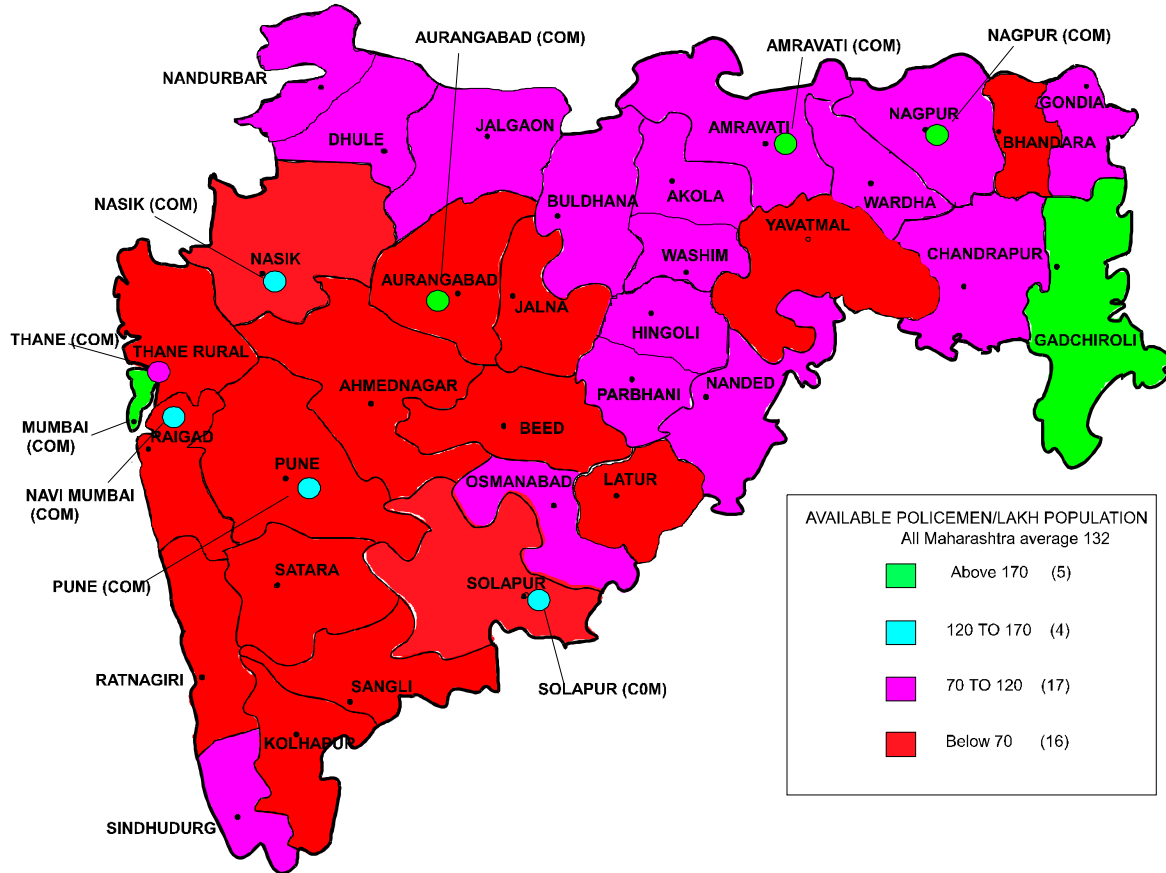

प्रत्येकी एक लाख लोकसंख्येस पोलीस - २००६ AVAILABLE POLICEMEN PER LAKH POPULATION - 2006

Sr. No	UNIT	POLICE / LAKH POPL.	Sr. No.	UNIT	POLICE / LAKH POPL.	Sr. No.	UNIT	POLICE / LAKH POPL.
1	AKOLA	106	16	SANGLI	63	31	RATNAGIRI	65
2	AMRAVATI (R)	75	17	SATARA	69	32	SINDHUDURG	101
3	BULDHANA	76	18	SOLAPUR (R)	49	33	THANE (R)	58
4	YAVATMAL	66	19	BHANDARA	64	34	MUMBAI RLYS.	0
5	WASHIM	83	20	CHANDRAPUR	103	35	PUNE RLYS.	0
6	A'BAD (R)	47	21	GADCHIROLI	241	36	NAGPUR RLYS.	0
7	JALNA	67	22	NAGPUR (R)	75	37	NAGPUR (C)	242
8	BEED	62	23	WARDHA	89	38	PUNE (C)	124
9	OSMANABAD	74	24	GONDIA	114	39	THANE (C)	113
10	NANDED	81	25	AHMEDNAGAR	49	40	MUMBAI (C)	262
11	LATUR	55	26	DHULE	77	41	NASIK (C)	130
12	PARBHANI	74	27	JALGAON	72	42	A'BAD (C)	234
13	HINGOLI	78	28	NASIK (R)	55	43	SOLAPUR (C)	133
14	KOLHAPUR	57	29	NANDURBAR	71	44	NAVI MUMBAI (C)	150
15	PUNE (R)	45	30	RAIGAD	69	45	AMRAVATI (C)	222