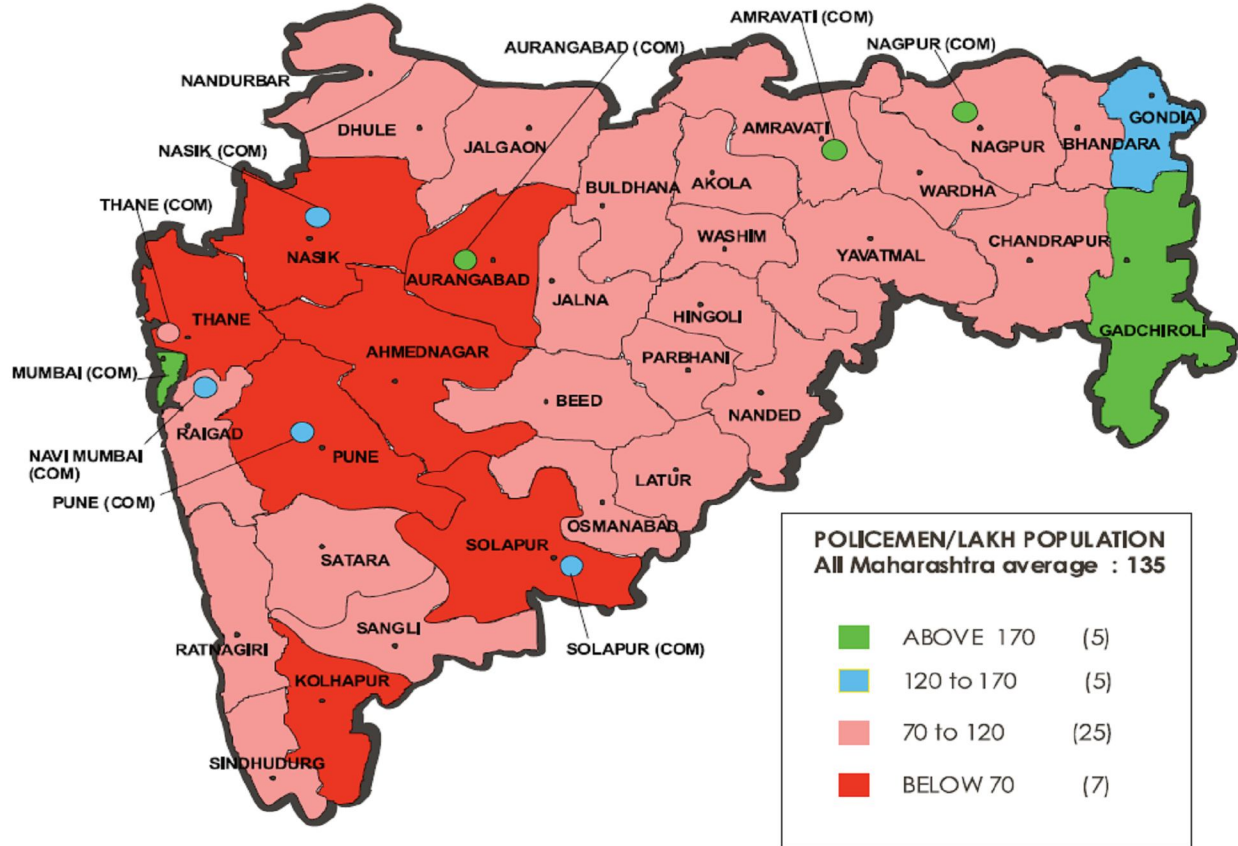

## प्रत्येकी एक लाख लोकसंख्येस पोलीस - २०१०

### AVAILABLE POLICEMEN PER LAKH POPULATION - 2010

SR.NO	UNIT	POLICE / LAKH	SR.NO	UNIT	POLICE / LAKH	SR.NO	UNIT	POLICE / LAKH
1	AKOLA	106	16	SANGLI	73	31	RATNAGIRI	78
2	AMRAVATI (R)	103	17	SATARA	80	32	SINDHUDURG	120
3	BULDHANA	89	18	SOLAPUR (R)	59	33	THANE (R)	69
4	YAVATMAL	80	19	BHANDARA	91	34	MUMBAI RLYS.	0
5	WASHIM	109	20	CHANDRAPUR	107	35	PUNE RLYS.	0
6	A'BAD (R)	52	21	GADCHIROLI	287	36	NAGPUR RLYS.	0
7	JALNA	78	22	NAGPUR (R)	82	37	NAGPUR (C)	264
8	BEED	79	23	WARDHA	107	38	PUNE (C)	138
9	OSMANABAD	91	24	GONDIA	129	39	THANE (C)	106
10	NANDED	92	25	AHMEDNAGAR	51	40	MUMBAI (C)	257
11	LATUR	71	26	DHULE	81	41	NASIK (C)	133
12	PARBHANI	90	27	JALGAON	77	42	A'BAD (C)	206
13	HINGOLI	90	28	NASIK (R)	63	43	SOLAPUR (C)	161
14	KOLHAPUR	59	29	NANDURBAR	85	44	NAVI MUMBAI (C)	136
15	PUNE (R)	56	30	RAIGAD	101	45	AMRAVATI (C)	187