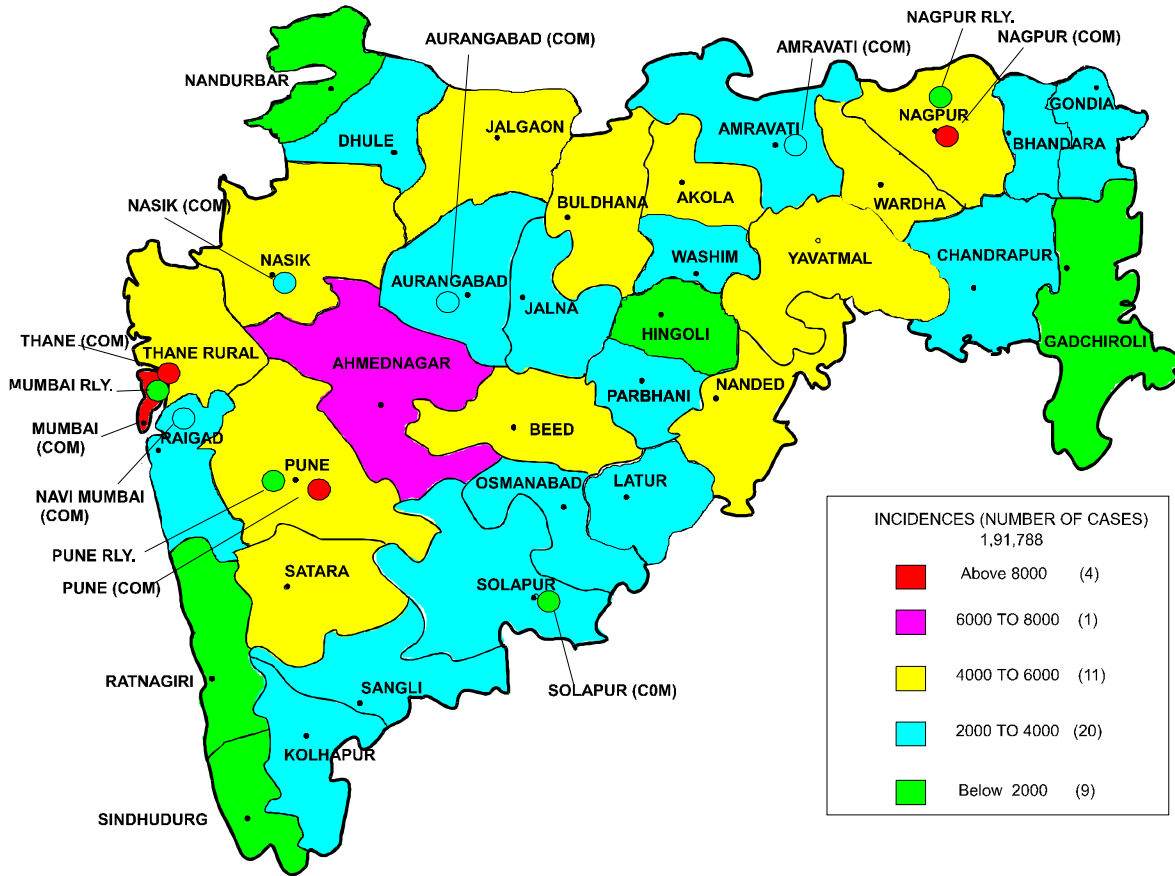

भा.दं.वि. गुन्हांच्या घटना - २००६  
INCIDENCES OF I.P.C. CRIME -2006

Sr. No	UNIT	INCIDENCES	Sr. No.	UNIT	INCIDENCES	Sr. No.	UNIT	INCIDENCES
1	AKOLA	4222	16	SANGLI	2668	31	RATNAGIRI	1634
2	AMRAVATI (R)	3806	17	SATARA	4643	32	SINDHUDURG	816
3	BULDHANA	4152	18	SOLAPUR (R)	3652	33	THANE (R)	4970
4	YAVATMAL	5228	19	BHANDARA	2583	34	MUMBAI RLYS.	1897
5	WASHIM	2011	20	CHANDRAPUR	3703	35	PUNE RLYS.	290
6	A'BAD (R)	2591	21	GADCHIROLI	1278	36	NAGPUR RLYS.	1089
7	JALNA	3011	22	NAGPUR (R)	4514	37	NAGPUR (C)	9991
8	BEED	4380	23	WARDHA	4130	38	PUNE (C)	11484
9	OSMANABAD	3227	24	GONDIA	2296	39	THANE (C)	8224
10	NANDED	4828	25	AHMEDNAGAR	6173	40	MUMBAI (C)	31070
11	LATUR	3902	26	DHULE	2516	41	NASIK (C)	2951
12	PARBHANI	2512	27	JALGAON	4443	42	A'BAD (C)	2766
13	HINGOLI	1790	28	NASIK (R)	4767	43	SOLAPUR (C)	1786
14	KOLHAPUR	3781	29	NANDURBAR	1266	44	NAVI MUMBAI (C)	3994
15	PUNE (R)	5573	30	RAIGAD	2589	45	AMRAVATI (C)	2591