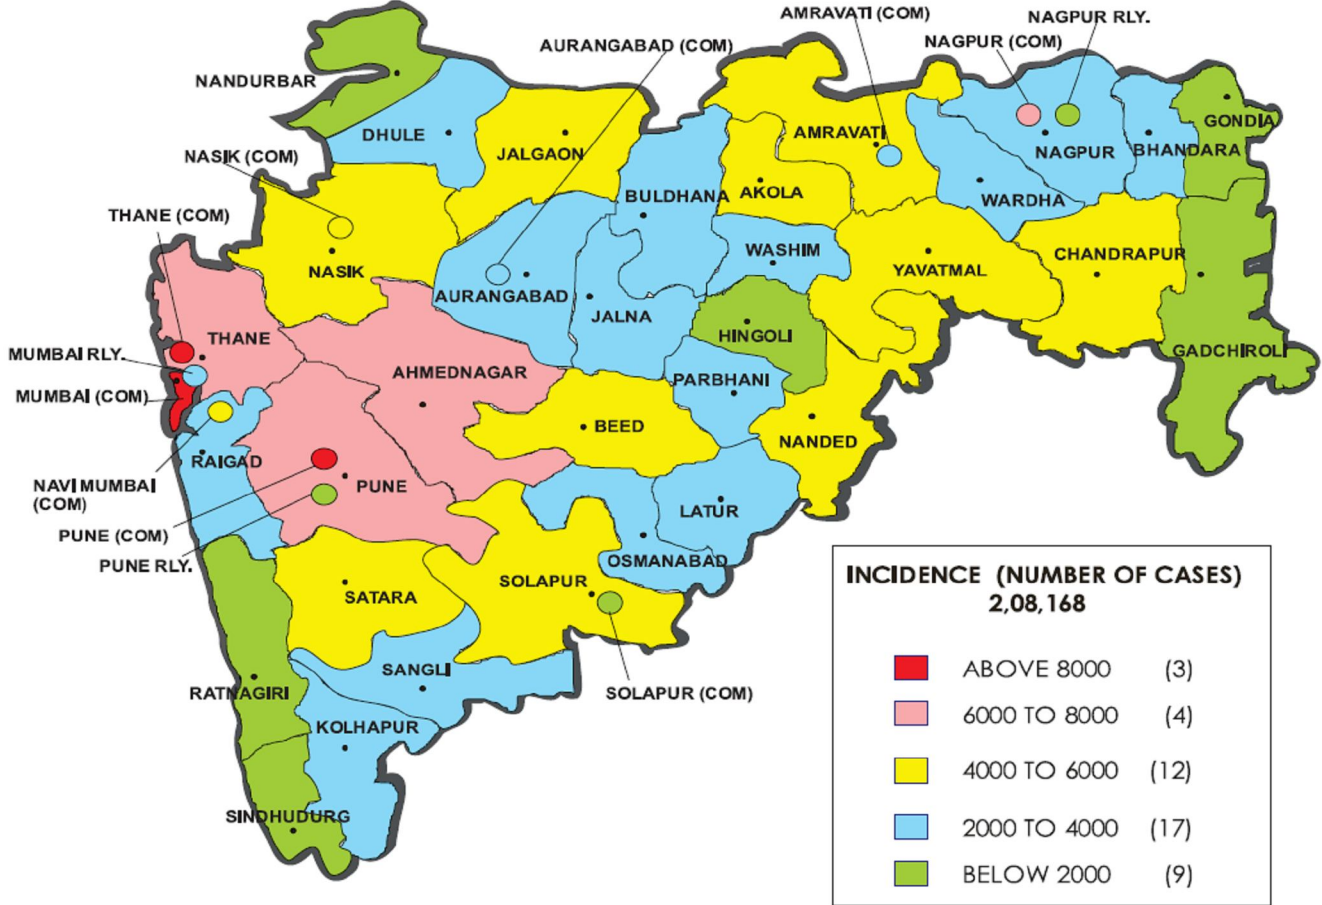

## भा.दं.वि. गुन्ह्यांच्या घटना - २०१० INCIDENCES OF I.P.C. CRIME - 2010

SR.NO.	UNIT	INCIDENCE	SR.NO.	UNIT	INCIDENCE	SR.NO.	UNIT	INCIDENCE
1	AKOLA	4472	16	SANGLI	2922	31	RATNAGIRI	1604
2	AMRAVATI (R)	4574	17	SATARA	4349	32	SINDHUDURG	815
3	BULDHANA	3972	18	SOLAPUR (R)	4751	33	THANE (R)	6213
4	YAVATMAL	4777	19	BHANDARA	2242	34	MUMBAI RLYS.	2322
5	WASHIM	2070	20	CHANDRAPUR	4006	35	PUNE RLYS.	439
6	A'BAD (R)	3223	21	GADCHIROLI	1082	36	NAGPUR RLYS.	1135
7	JALNA	2960	22	NAGPUR (R)	3922	37	NAGPUR (C)	7728
8	BEED	4049	23	WARDHA	3882	38	PUNE (C)	13602
9	OSMANABAD	2831	24	GONDIA	1982	39	THANE (C)	9943
10	NANDED	5312	25	AHMEDNAGAR	7215	40	MUMBAI (C)	33932
11	LATUR	3513	26	DHULE	2974	41	NASIK (C)	4484
12	PARBHANI	3043	27	JALGAON	5408	42	A'BAD (C)	3953
13	HINGOLI	1865	28	NASIK (R)	5011	43	SOLAPUR (C)	1623
14	KOLHAPUR	3727	29	NANDURBAR	1542	44	NAVI MUMBAI (C)	5873
15	PUNE (R)	7741	30	RAIGAD	2006	45	AMRAVATI (C)	3079